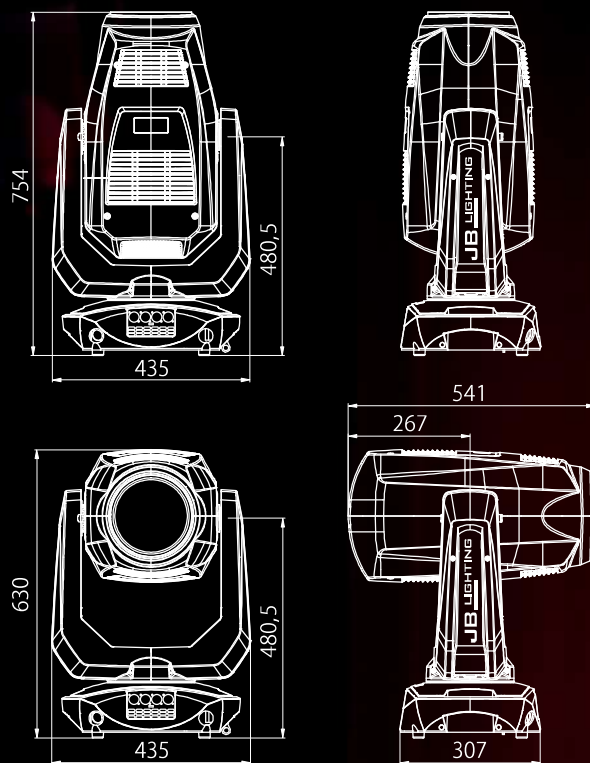

Construction

- オリジナル JB-Lighting スライド-イン モジュール テクノロジー
- 強靭な構造
- pan/tiltのトランスポートロック
- 静音オペレーションの為にファンコントロール, 最小 29 dB(A)
- 反転可能なグラフィカル ディスプレイ
- Neutrik 5pin XLR IN/OUT
- Neutrik powerCON TRUE1 IN/OUT

Rigging

- 素早く簡単に取り付け可能な2つのオメガ ブラケット

Electrical specification

- 最大消費電力 1200VA
- 入力電圧 100V - 240V, 50/60 Hz

Mechanical specifications

- 寸法: W 435 x D 307 x H 754 mm
- 重量: 32 kg

P18
HP (High Power)
7000 K
61,500 lm (34,000 lm Output)
CRI > 70

P18
LIC (High CRI)
6000 K
47,500 lm (28,000 lm Output)
CRI > 90

Dimensions:

+ アクセサリー - フライトケース:

AMPTOWN 1灯入れケース

- 寸法: W 60 x D 58 x H 86 cm
- ケース重量 (灯体含む): 約48 (81) kg

AMPTOWN 2灯入れケース

- 寸法: W 120 x D 58 x H 86 cm
- ケース重量 (灯体含む): 約74 (140) kg